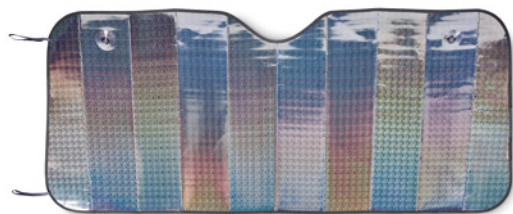

Técnica impresión Tampografía*,L

Precio en €	1	100	250	500	1000
Marcado a 1 color*	7,92	6,98	6,66	6,38	6,00

Visicoat MO2243

Chaleco reflectante hecho en poliéster 100%, bandas reflectoras de alta visibilidad, Clase 2. EN ISO 20471. **Medida** 65,5x70 cm **Técnica impresión** Transfer serigráfico*,S,TD,TR

Precio en €	1	250	500	1000	2500
Marcado a 1 color*	8,38	6,72	5,66	5,12	4,74

Carshade MO2233

Parasol plegable para coche. Espuma interior de 2 mm y lámina interior de PE.

Medida 61x14x4 cm **Técnica impresión** Serigrafía*